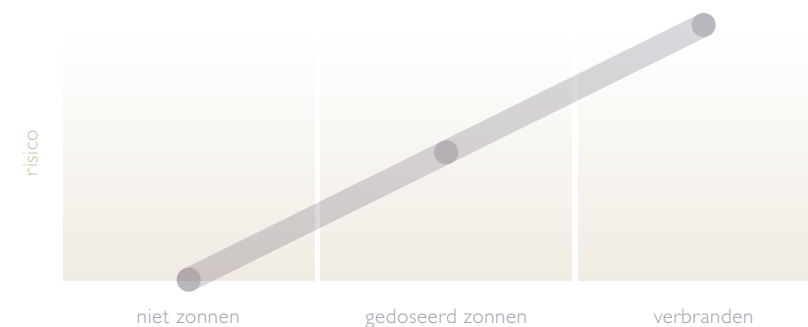

wordt niet alleen tijd bespaard, maar wordt ook de kans op verbranding geminimaliseerd. Onderzoek heeft aangetoond dat regelmatig kort gebruik van de Sunshower resulteert in een lichte verdonkering van de huid, zonder verbranding. Sunshower geeft u een gezond zomers kleurtje, op een verantwoorde wijze.

FEITEN OVER INFRAROOD & SUNSHOWER

Sunshower hanteert IR lampen met een compleet IR spectrum, maar met een optimum in het korte golf gebied. Deze straling kan diep in de huid doordringen (tot een diepte van 5mm). Dit leidt tot een effectieve en optimale verwarming van het lichaam. Schadelijke stoffen worden sneller afgevoerd, bloedvaten verwijden en spieren worden eerder soepel om zodoende betere prestaties te kunnen leveren.

Deze lampen zijn bij voorkeur geschikt om rechtstreeks uw nek, rug en schouders kortstondig te behandelen. Het volledige warmtevermogen wordt direct na het inschakelen bereikt, waardoor geen tijd en energie wordt verspild. De maximaal instelbare tijd is minder dan tien minuten, waardoor de kans op eventuele oververhitting van het lichaam zeer gering is. Deze tijd is voldoende voor een ontspannend en verzorgend effect, tijdens en na het douchen.

DE MYTHE OVER ZONNEN