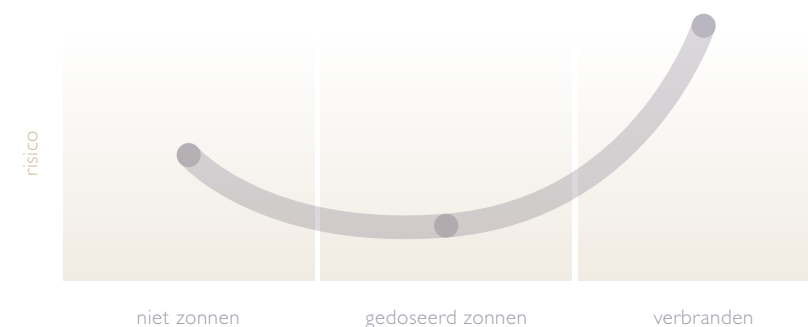

DE WAARHEID OVER ZONNEN