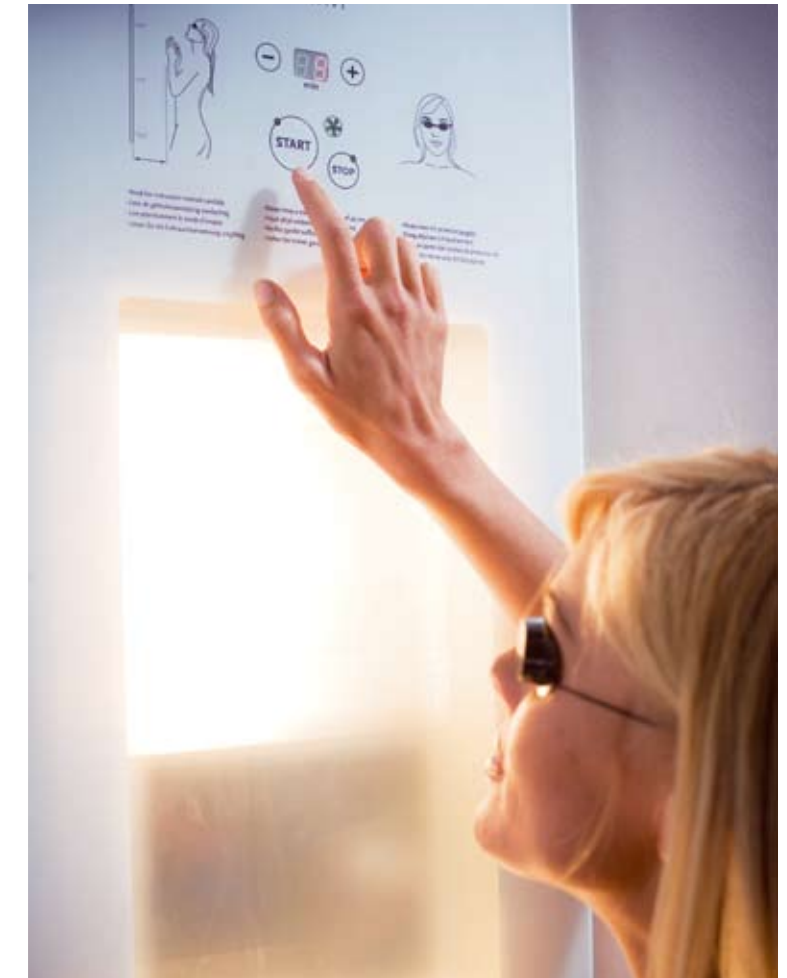

UW EIGEN ZON ONDER DE DOUCHE

- Gedoseerd zonlicht
- Uitvoering wit en zwart
- Opbouwmodel in hoek
- Eenvoudige installatie

SUNSHOWER COMFORT

TIJDLOOS DESIGN

DE SUNSHOWER COMFORT IS LEVERBAAR IN WITTE EN ZWARTE UITVOERING. DE SUNSHOWER COMFORT IS GESCHIKT VOOR ZOWEL BESTAANDE ALS NIEUWE BADKAMERS. DIT OPBOUWMODEL KAN EENVOUDIG GEMONTEERD WORDEN IN DE HOEK VAN UW DOUCHE.