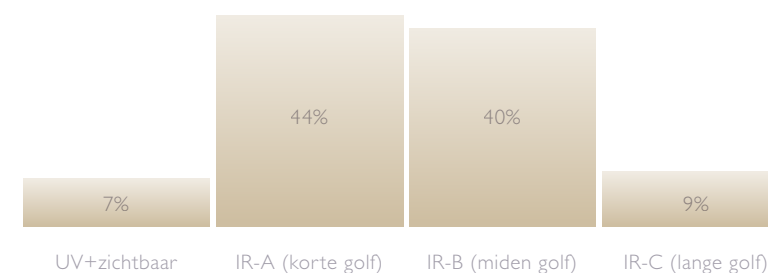

SPECTRUM INFRAROOD STRALING SUNSHOWER

Disclaimer. Sunshower is enkel verantwoordelijk voor product- en designgebreken. Sunshower kan niet verantwoordelijk worden gehouden voor consequenties van onzorgvuldig gebruik van dit product of voor de consequenties van het overtreden van lokale regels. Volg de bijgeleverde instructies. Voorkom te lange blootstelling en draag oogbescherming. Net als bij natuurlijk zonlicht, kan te lange blootstelling oog- en huidbeschadigingen en allergische reacties veroorzaken. Medicijngebruik of cosmetica kunnen de gevoeligheid voor de UV-straling verhogen. Raadpleeg voor gebruik uw arts wanneer u medicijnen gebruikt, al eerder huidproblemen heeft gehad of als u erg gevoelig bent voor zonlicht. Wanneer u niet bruin wordt in de zon, is het onwaarschijnlijk dat dit wel gebeurt wanneer u dit product gebruikt.

SUNSHOWER®

Specificaties voor alle typen:

- 230V/50Hz
- UV Klasse: 3
- UV output < 0,3W/m²

SUNSHOWER

Voor onze dealerlijst kunt u kijken op onze website www.sunshower.nl

Voor meer informatie kunt u contact opnemen met Sunshower
www.sunshower.nl
info@sunshower.nl

Colofon. Niets uit deze uitgave mag worden vervoelvoudigd en/of openbaar worden gemaakt door middel van druk, fotokopie, microfilm of op welke andere wijze dan ook, onder voorafgaande schriftelijke toestemming van Sunshower.

Concept en Art Direction viervier
www.viervier.nl